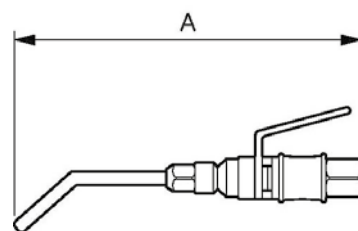

PISTOLAS DE SOPLADO STYL'AIR

Pistola de soplado metálica de seguridad

Buse Metálico	Presión max. de utilización 10	Material Acero niquelado
-------------------------	--	------------------------------------

Referencia	Caudal a l/min)	Nivel de sonido (DBA)	Longitud (m)	Roscado	Dim. A (mm)
STL 101	80	80	0.09	G1/4	152